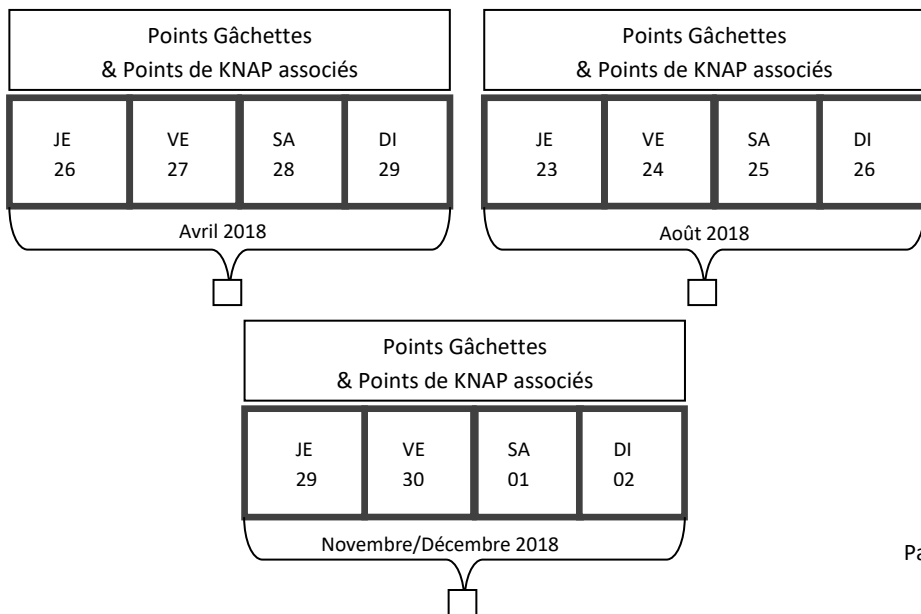

Calendrier de l'atelier des Points gâchettes et points de KNAP d'Avril à Décembre 2018

Merci de nous faire parvenir lors de votre inscription, pour l'année 2018 :
La somme de 360 € pour l'atelier de l'ABC jusqu'en Avril puis 380 € à partir de Juillet
480 € pour la Radiesthésie Emotionnelle jusqu'en Mars puis 520 € à partir de Juin
450 € pour les Techniques Energétiques/ PNL Thérapeutique/
Arrêt du tabac / Points Gâchettes

(Ordre du chèque : Jean ANGIUS) à l'adresse suivante :
6 rue des Blés d'Or ECURY 77560 LOUAN VILLEGRUIS FONTAINE
Merci de téléphoner avant toute inscription et avant de prendre vos billets (si vous venez en transport en commun dans le cas où vous choisissez l'option HOTEL LE FLAUBERT)
afin de vous assurer qu'il reste des places disponibles au :
01 64 00 88 53

BON D'INSCRIPTION Ma formule choisie (après avoir fait votre choix, merci de remplir cette partie)

1. ABC du Magnétisme .....360 € jusqu'en avril ... ☐ .....Puis ... 380 € ☐
   - Techniques énergétiques appliquées au magnétisme..... 1 300 € ☐
   - Radiesthésie Emotionnelle.....480 € jusqu'en mars... ☐ ... Puis... 520 € ☐
   - PNL..... 1 400 € ☐
   - l'arrêt du tabac..... 1 250 € ☐
   - Les points gâchettes et points de KNAP ..... 1 250 € ☐
2. Total de mon stage.....

Nom & Prénom.....

Adresse.....

CP..... Ville.....

Téléphone..... Portable.....

E-Mail.....

Date de Naissance.....

Merci de joindre une photo svp.